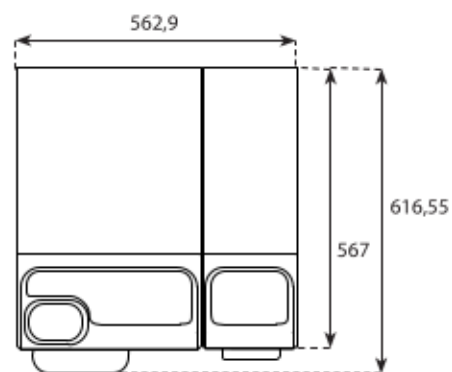

Diferentes **servicios de mantenimiento** para un rendimiento exquisito de tu dispositivo

Entrada de monedas

Diseño compacto

* Medidas en mm

Permite 2 configuraciones diferentes

1. Empleado 2. Consumidor

Rápido reciclado de monedas