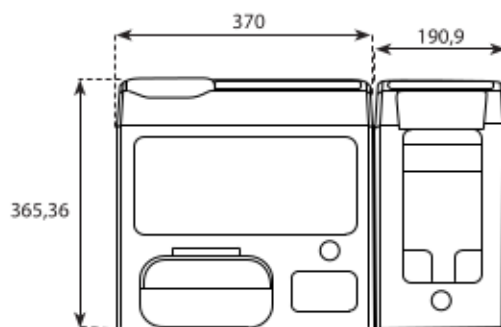

Diferentes **servicios de mantenimiento** para un rendimiento exquisito de tu dispositivo

Entrada de monedas

Diseño compacto

* Medidas en mm

Permite 2 configuraciones diferentes

1. Empleado 2. Consumidor

Rápido reciclado de monedas