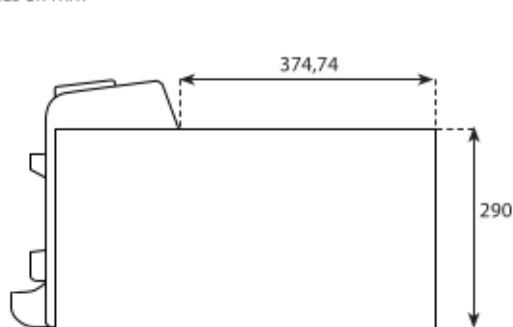

Diferentes **servicios de mantenimiento** para un rendimiento exquisito de tu dispositivo

Entrada de monedas

Diseño compacto

* Medidas en mm

Permite 2 configuraciones diferentes

1. Empleado 2. Consumidor

Rápido reciclado de monedas